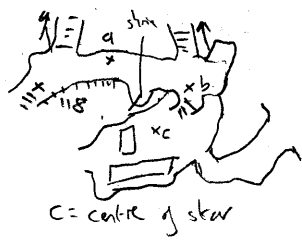

118a → 118    15/20    314    -4    118a    6.1.7  
 118a → 118b    28/80    159    +4    118b    3/3/2/1.6  
 118b → 118c    10/90    068    +11    118c    10/6/8/1.6

THAM TAB TAO    22/12/03

Survey between extremes

books: Martin last loan

WALLS CMO028F

c = centre of star

~~133~~  
 133 → 301    4/20    122    -16    301 2/4/10/pth  
 301 → 302    5/60    —    -90    302 2/6/15/0

THAM TAB TAP    22/12/03

Pitch down r/w at end of Dark Care