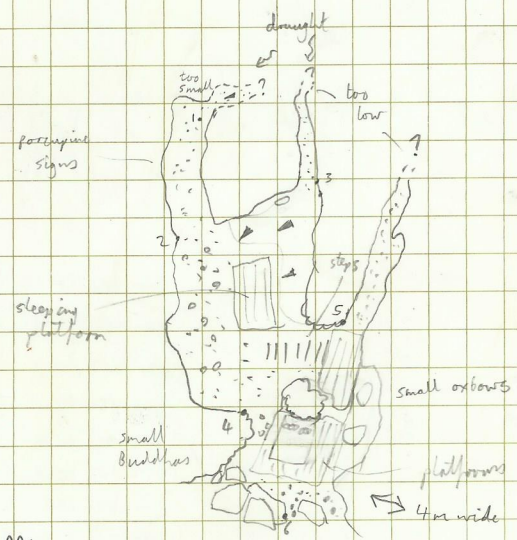

Tham Wat Huai Suea 1

Ban Huai Suea
Lam Khlong Ngu
Kanchanaburi

start	D	B	A
2 → 1	9.02	154	-02
2 → 3	8.37	220	+22
4 → 2	5.69	140	-09
5 → 4	5.20	030	-37
6 → 5	2.71	170	-

KA0499

APRIL
1997