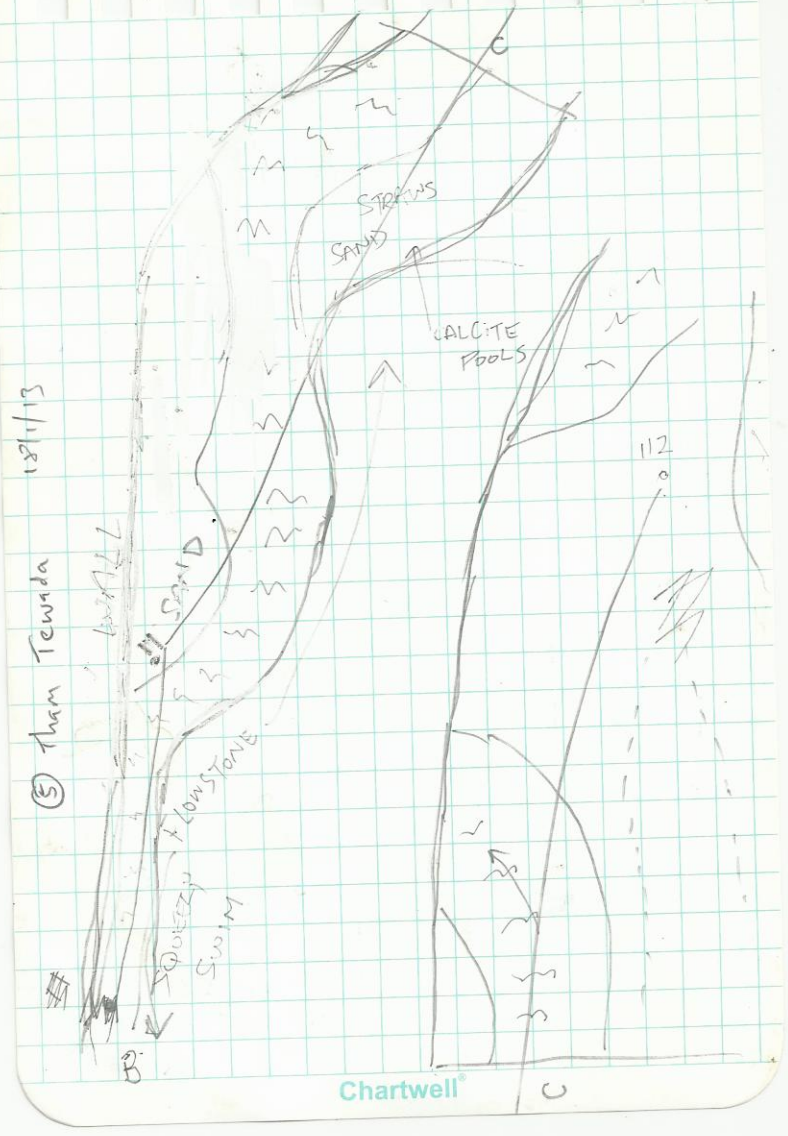

THAM TANAWEH (50) 18/1/13
 North Stream TO Exit 2

WALLS KROD78C

#	DIST	BEARINGS	INC	L	R	U	D
Entrance 1	19	173	-36	47			3
2	33	158	-40	3	49	1.5	1
3	41	152	-26	6	4	8	1
4	17	24.8	-48	2.5	2	2	2
5	17	55	-23	8	10	3	1
6	6 27	27	-27	1/2	2	1	1
7	6	153	0	1	3	1.5	1
8	21	186	0	2	1/2	2	1
9	26	171	-3	3	1	3	1
10	15	152	4	1/2	1/2	0	1/2
ELEVEN	47	158	1	1	7	7	1/2
1.12	36	184	0	1	9	10	1
(112)							
TRUCK	284						
5							
6							
17							

Book Nina
 Inst. Ella Disko X

① Tham Tewada 18/1/13
 Chartwell

③ Tham Tewada 18/1/13
 Chartwell

④ Tham Tewada 18/1/13

⑤ Tham Tewada 18/1/13

⑥ Tham Tewada 18/1/13