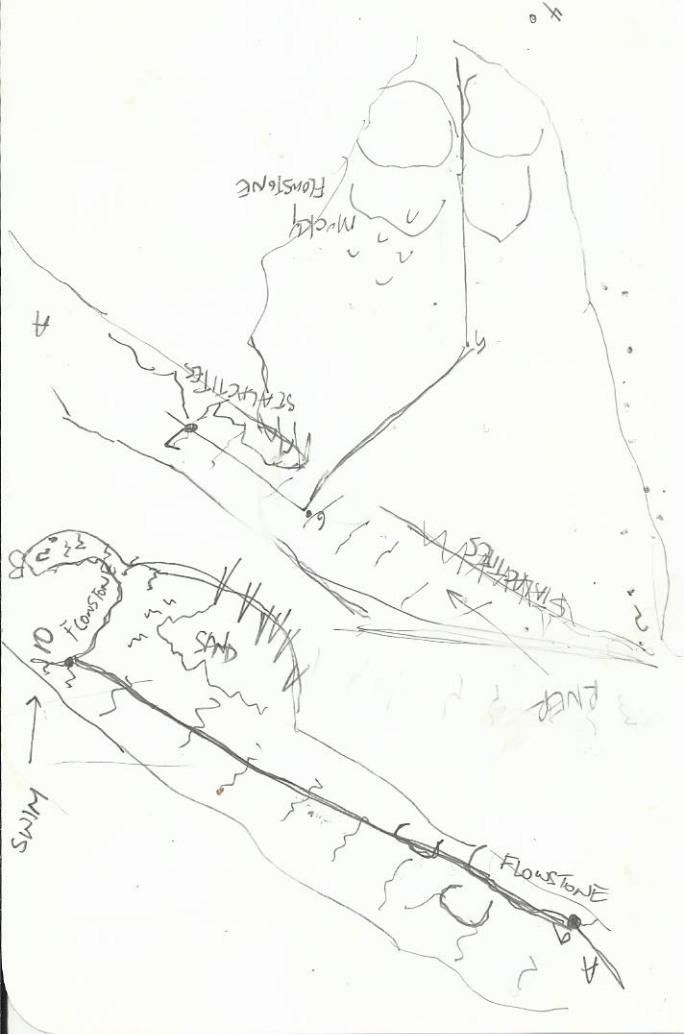

THAM TANAWEH (50) 18/1/13
 North Stream TO Exit 2

WALLS KROD78C

#	DIST	BEARINGS	INC	L	R	U	D
Entrance 1	19	173	-36	47			3
2	33	158	-40	3	49	1.5	1
3	41	152	-26	6	4	8	1
4	17	24.8	-48	2.5	2	2	2
5	17	55	-23	8	10	3	1
6	6 27	27	-27	1/2	2	1	1
7	6	153	0	1	3	1.5	1
8	21	186	0	2	1/2	2	1
9	26	171	-3	3	1	3	1
10	15	152	4	1/2	1/2	0	1/2
ELEVEN	47	158	1	1	7	7	1/2
1.12	36	184	0	1	9	10	1
(112)							
TRUCK	284						
5							
6							
17							

Book Nina
 Inst. Ella Disko X

① Tham Tewada 18/1/13
 Chartwell

③ Tham Tewada 18/1/13
 Chartwell

④ Tham Tewada 18/1/13

⑤ Tham Tewada 18/1/13

⑥ Tham Tewada 18/1/13