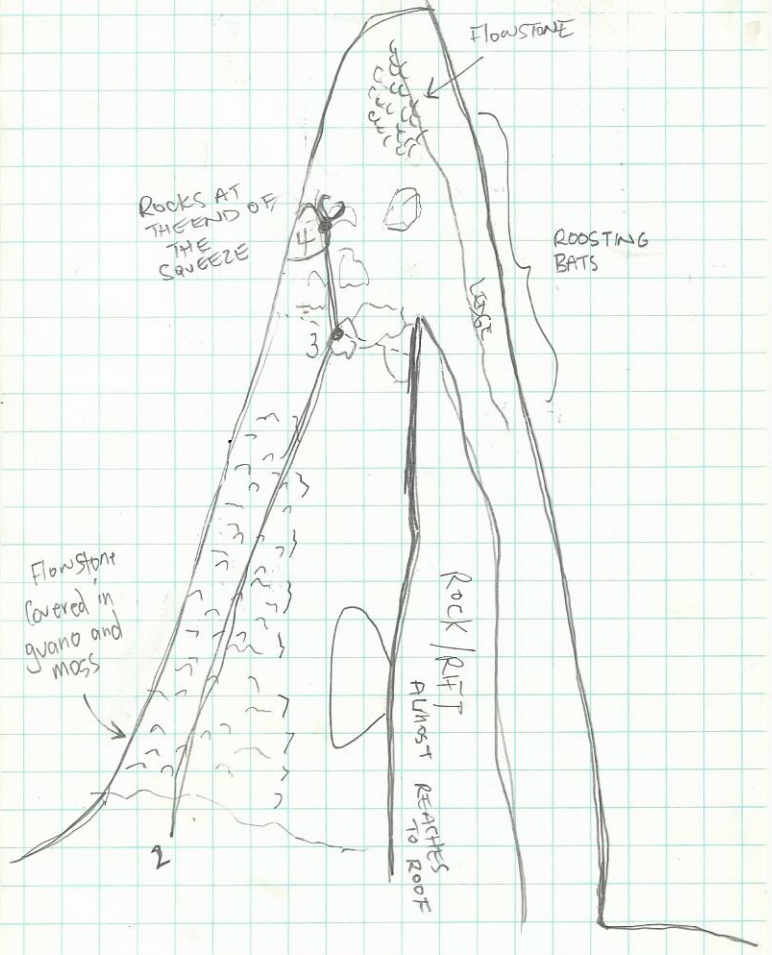

THAM TANAWEH (50) 18/1/13
 North Stream TO Exit 2

WALLS KROD78C

#	DIST	BEARINGS	INC	L	R	U	D
Entrance 1	19	173	-36	47			3
2	33	158	-40	3	49	1.5	1
3	41	152	-26	6	4	8	1
4	17	24.8	-48	2.5	2	2	2
5	17	55	-23	8	10	3	1
6	6 27	27	-27	1/2	2	1	1
7	6	153	0	1	3	1.5	1
8	21	186	0	2	1/2	2	1
9	26	171	-3	3	1	3	1
10	15	152	4	1/2	1/2	0	1/2
ELEVEN	47	158	1	1	7	7	1/2
1.12	36	184	0	1	9	10	1
(112)							
TRUCK	284						
5							
6							
17							

Book Nina
 Inst. Ella Disko X

① Tham Tewada 18/1/13
 Chartwell

③ Tham Tewada 18/1/13
 Chartwell

④ Tham Tewada 18/1/13

⑤ Tham Tewada 18/1/13

⑥ Tham Tewada 18/1/13