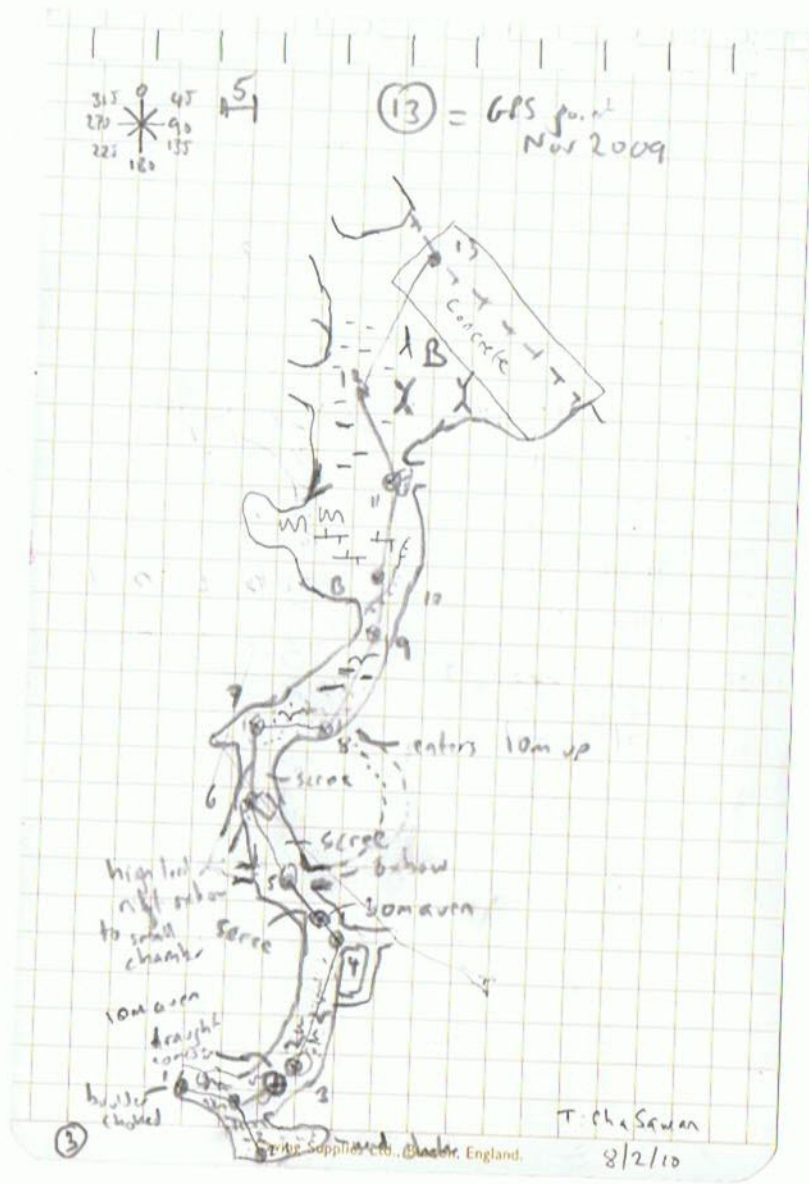

8/2/2010

Tham Pha Sawan

Nong Hin

Loei

Book: Martin Ellis

Inst. Phil Collett (SAP + Disto)

Scouting: Emma Porter + Mike Clayton

812493 1891880 331M

L00069A

①

2-1	8/05	285	+41
2-2A	8/73	168	-29
2-3	9/83	049	-32
3-4	16/19	020	-15
4-5	13/30	206	-27
5-6	12/77	315	-29
6-7	10/92	001	-11
7-8	10/69	096	+02
8-9	14/87	031	-10
9-10	8/19	357	-01
10-11	13/21	005	-10
11-12	15/16	321	-10
12-13	19/82	025	-04

150

	L	R	U	D
①	2	2	3	2
②	3	4	5	1
②A	2	2	2	2
③	3	2	5	1
④	4	0	10	1/5
⑤	4	3	19	1/2
⑥	4	4	15	1/7
⑦	0	7	15	1
⑧	3	0	12	1
⑨	0	2	86	1
⑩	12	3	3	0
⑪	10	00	5	2/1
⑫	5	12	2	0/5
⑬	10	20	5	0

① Them Pha Sawan 8/2/10