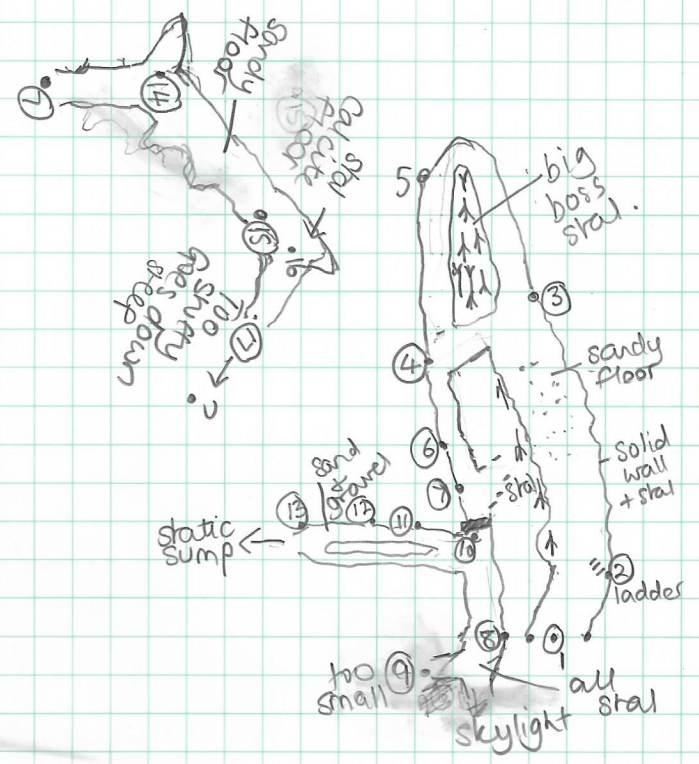

F/T D 0 \

L R U D

8/3/2024

THAM YAI 2

L00250

LOE1

Book: Claire Dummer

Inst: Paul Dummer

SMCC Dist X2

Chartwell®

①

	m	o	v	L	R	U	D
①							
1-2	3.47	292.7	-21.2	1.81	2.80	2.88	1.06
②							
2-3	21.07	242.8	-20.7	3.20	0.3	2.21	2.95
③							
3-4	6.40	147.3	-19.2	1.49	0	9.48	1.43
④							
4-5	14.26	266.4	2.8	0.94	0	8.81	1.49
4-6	6.08	82.9	-31.0	1.11	0.58	1.80	1.56
⑥							
6-7	2.93	86.1	-17.0	3.80	0	4.60	1.60
⑦							
7-8	12.00	81.5	-1.1	0.88	1.21	6.64	1.74
⑧							
8-9	≈ 6m	125.4	-16.6				
7-10	5.09	70.0	-18.3	1.24	2.06	0.91	0.2
⑩							
10-8	7.75	85.2	16.0	2.3	0	1.48	1.18
10-11	3.59	197.3	-13.0	0.6	0	1.95	0.85
⑪							
11-12	3.65	181.2	-33.5	0	1.29	2.87	0.76
⑫							
12-13	4.61	163.6	-24.3	0.93	0.37	2.02	0.36
7-14	9.47	349.4	-7.1	0.63	1.06	1.84	0.7
⑭							
14-15	10.24	67.3	0.0				
⑮							
15-16	2.58	77.7	-7.5				
⑯							
16-17	8.48	131.1	-39.2				

47Q 0814080 Book - Tiggy  
1906378 Disto - Paul

⑮ L00250