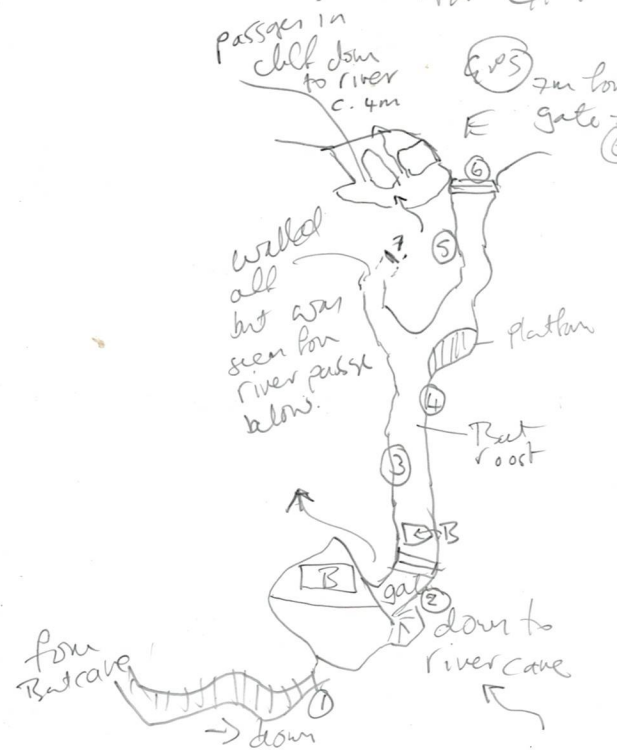

29/12/20
Sparkling Manan Cave

1-2	14.54	014.1	-8.8	①	2.9	9.0	6.4	1.6
2-3	24.91	318.3	0.2	②	3.7	0	2.3	1.2
3-4	12.95	346.7	2.2	③	0.9	3.6	3.1	1.0
4-5	7.89	055.4	-1.0	④	3.9	6.3	0.3	1.7
5-6	14.23	038.0	-0.3	⑤	0.7	4.2	0.3	1.5

GPS 47NS
Alt 41.7

② THAM BANA GAAI PHET 29/12/24

Chartwell