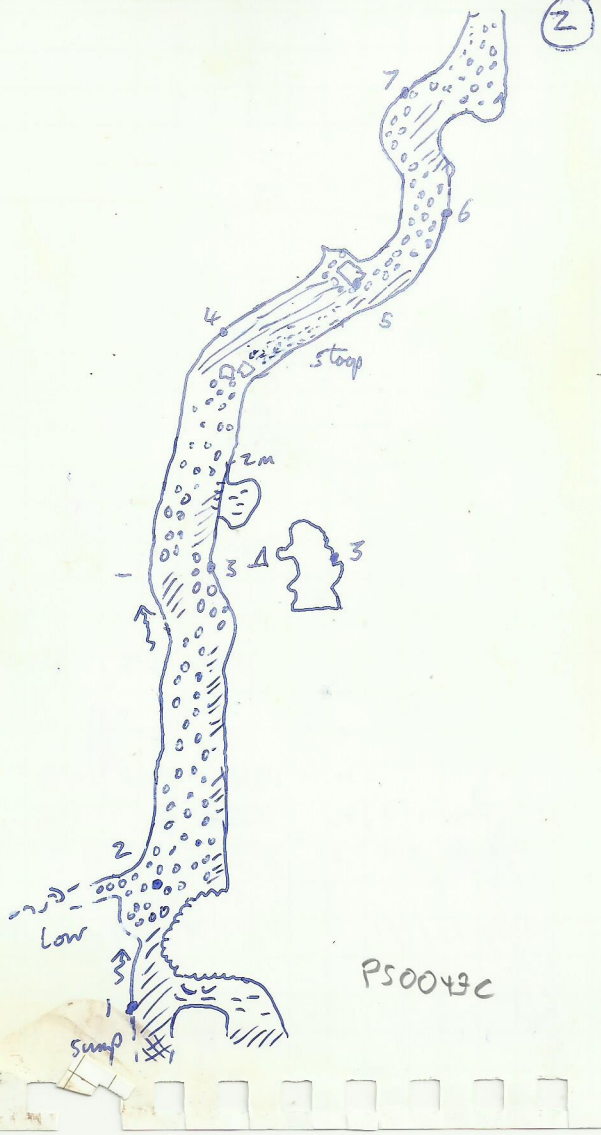

Wing Survey Nov 04

①

Tham Phakao 16/11/04

Survey - Dean Smart, Steve White  
Paul Butler, Pete Wagstaff  
Ekapat Khuenkamla

'Moon Passage'

PS0043C

Thum pha kaeo 16/11/04 3

stat	D	B	A	LRUD
1→2	6.20	355	+06	0 1.0 0.3 0.9 1
2→3	19.00	000	-03	1.5 2 0.1 1.6 2
3→4	13.00	351	-5.5	2.0 0 0.4 1.6 3
4→5	10.00	030	00	0.3 2.5 1.0 0.5 4
5→6	7.80	066	-01	3.5 2.5 1.4 0.2 5
6→7	10.60	008	00	2.5 0 1.0 0.2 6
7→8	<del>10.60</del>			0 2 1.3 0.4 7
8→9				8
9→10				9
				10

68

PS0043C

PS0043C

Tham Pha Kao 16/11/04

(5)

stat	D	B	A	L	R	U	D
7→8	21.50	038	+01	1.5	2.0	1.1	8
8→9	22.00	082	+01.5	0.4	5.1	2.0	4.9
9→10	16.60	102	+03	7.0	2.0	0.2	10
10→11	9.40	057	00	0.2	5.1	2.0	5.11
11→12	11.70	066	+03	8.0	5.2	5.1	4.12

81

PS0043C

PS0043C

⑥

Tham Pha Koo 16/11/04

⑦

stat	D	B	A	L	R	V	D
12→13	8.90	049	-53	1	2	2	0 13
13→14	9.50	100	-33	1	0	3/3	0.4 14
14→15	10.80	101	-06	1.1	0	0.6	0.6 15
15→16	3.50	032	-01	0	1.1	0.5	1.0 16
16→17	5.00	125	-08	1	0	1	0.7 17
17→18	7.30	057	-06	0	1.7	0.9	0.6 18
18→19	2.20	107	00	0	1.3	0.6	0.6 19
19→20	6.90	195	-03.5	0	0.2	0.2	0.1 20
20→21	2.80	125	-07	1.1	0	1.0	0.3 21
21→22	8.40	120	-04	1.8	0	0.5	0.3 22

(04-DS-1)

71  
68  
81  
73  
—  
293

PS0043C