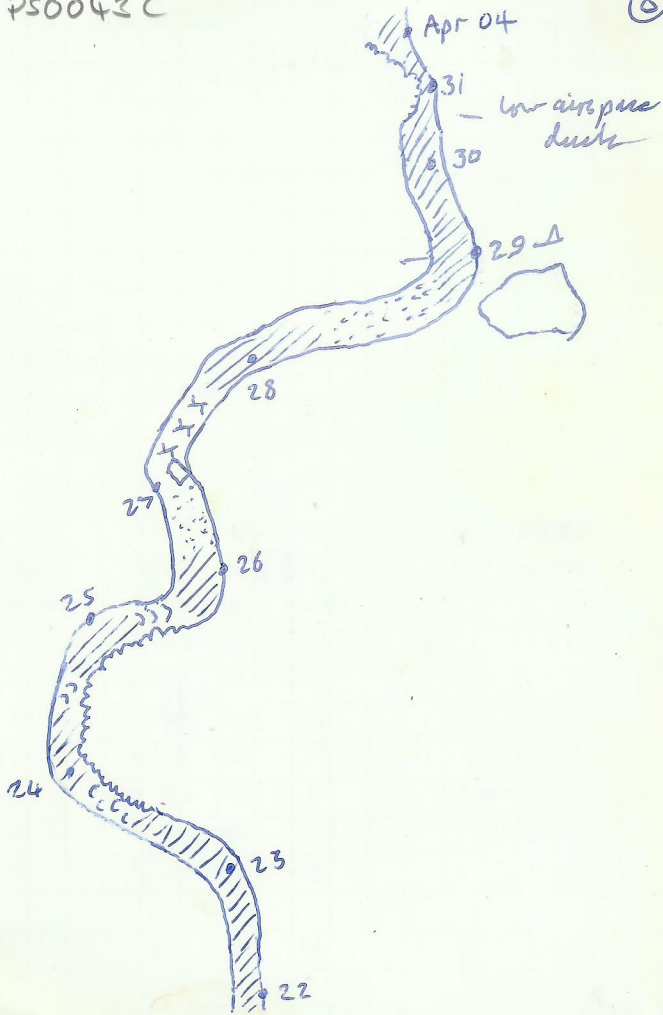

81

PS0043C

PS0043C

⑥

Tham Pha Koo 16/11/04

⑦

stat	D	B	A	L	R	V	D
12→13	8.90	049	-53	1	2	2	0 13
13→14	9.50	100	-33	1	0	3/3	0.4 14
14→15	10.80	101	-06	1.1	0	0.6	0.6 15
15→16	3.50	032	-01	0	1.1	0.5	1.0 16
16→17	5.00	125	-08	1	0	1	0.7 17
17→18	7.30	057	-06	0	1.7	0.9	0.6 18
18→19	2.20	107	00	0	1.3	0.6	0.6 19
19→20	6.90	195	-03.5	0	0.2	0.2	0.1 20
20→21	2.80	125	-07	1.1	0	1.0	0.3 21
21→22	8.40	120	-04	1.8	0	0.5	0.3 22

73

PS0043C

PS0043C

(8)

Tham Pha Kao 16/11/04 (9)

stat D B A L R U D

22 → 23	5.00	095	+01	2.50	70	0.923
23 → 24	13.00	060	+02.5	2	0.50	0.824
24 → 25	4.70	105	-02	0	1.60	0.225
25 → 26	6.20	172	-04	3	0.40	0.726
26 → 27	6.20	069	-01	0	1.70	0.50327
27 → 28	6.80	114	-04	1.20	0.60	0.428
28 → 29	15.00	144	+03.5	1.70	0.60	0.729
29 → 30	5.60	061	-03.5	1.10	0.80	0.630
30 → 31	1.90	074	00	1.60	0.0	0.531
31 → Apr. 04	4.90	052	-03			