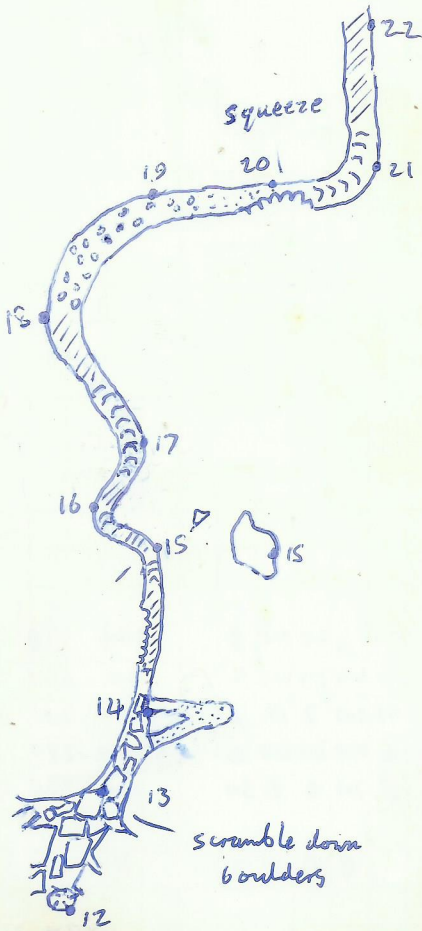

Wing Survey Nov 04

①

Tham Phakao 16/11/04

Survey - Dean Smart, Steve White  
Paul Butler, Pete Wagstaff  
Ekapat Khuenkamla

'Moon Passage'

PS0043C

Thum pha kaeo 16/11/04 3

stat	D	B	A	LRUD
1→2	6.20	355	+06	0 1.0 0.3 0.9 1
2→3	19.00	000	-03	1.5 2 0.1 1.6 2
3→4	13.00	351	-5.5	2.0 0 0.4 1.6 3
4→5	10.00	030	00	0.3 2.5 1.0 0.5 4
5→6	7.80	066	-01	3.5 2.5 1.4 0.2 5
6→7	10.60	008	00	2.5 0 1.0 0.2 6
7→8	<del>10.60</del>			0 2 1.3 0.4 7
8→9				8
9→10				9
				10

68

PS0043C

PS0043C

Tham Pha Kao 16/11/04

(5)

stat	D	B	A	L	R	U	D
7→8	21.50	038	+01	1.5	2.0	1.1	8
8→9	22.00	082	+01.5	0.4	5.1	2.0	4.9
9→10	16.60	102	+03	7.0	2.0	0.2	10
10→11	9.40	057	00	0.2	5.1	2.0	5.11
11→12	11.70	066	+03	8.0	5.2	5.1	4.12

81

PS0043C

PS0043C

⑥

Tham Pha Koo 16/11/04

⑦

stat	D	B	A	L	R	V	D
12→13	8.90	049	-53	1	2	2	0 13
13→14	9.50	100	-33	1	0	3/3	0.4 14
14→15	10.80	101	-06	1.1	0	0.6	0.6 15
15→16	3.50	032	-01	0	1.1	0.5	1.0 16
16→17	5.00	125	-08	1	0	1	0.7 17
17→18	7.30	057	-06	0	1.7	0.9	0.6 18
18→19	2.20	107	00	0	1.3	0.6	0.6 19
19→20	6.90	195	-03.5	0	0.2	0.2	0.1 20
20→21	2.80	125	-07	1.1	0	1.0	0.3 21
21→22	8.40	120	-04	1.8	0	0.5	0.3 22

(04-DS-1)

71  
68  
81  
73  
—  
293

PS0043C