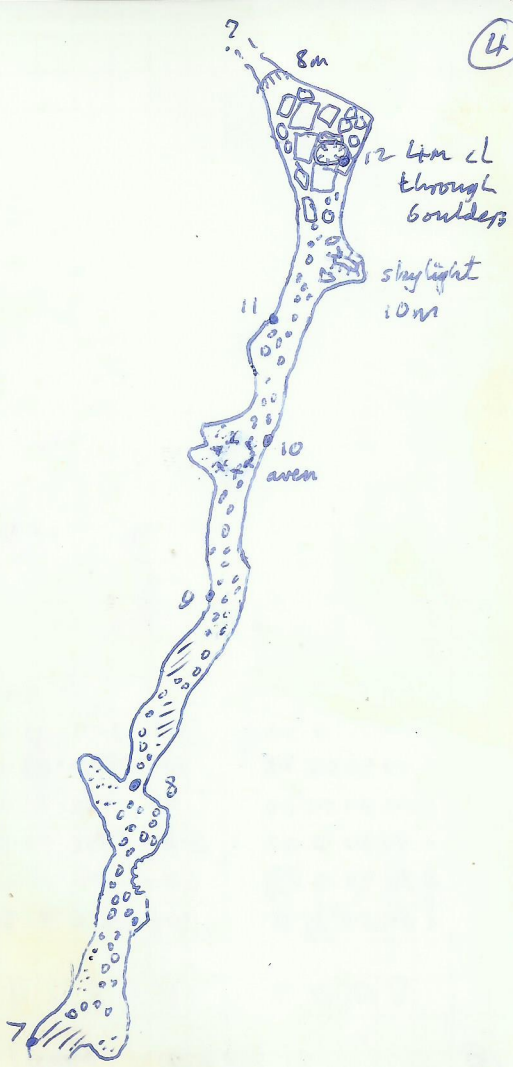

Wing Survey Nov 04

①

Tham Phakao 16/11/04

Survey - Dean Smart, Steve White  
Paul Butler, Pete Wagstaff  
Ekapat Khuenkamla

'Moon Passage'

PS0043C

Thum pha kaeo 16/11/04 3

stat	D	B	A	LRUD
1→2	6.20	355	+06	0 1.0 0.3 0.9 1
2→3	19.00	000	-03	1.5 2 0.1 1.6 2
3→4	13.00	351	-5.5	2.0 0 0.4 1.6 3
4→5	10.00	030	00	0.3 2.5 1.0 0.5 4
5→6	7.80	066	-01	3.5 2.5 1.4 0.2 5
6→7	10.60	008	00	2.5 0 1.0 0.2 6
7→8	<del>10.60</del>			0 2 1.3 0.4 7
8→9				8
9→10				9
				10

68

PS0043C

PS0043C

Tham Pha Kao 16/11/04

(5)

stat	D	B	A	L	R	U	D
7→8	21.50	038	+01	1.5	2.0	1.1	8
8→9	22.00	082	+01.5	0.4	5.1	2.0	4.9
9→10	16.60	102	+03	7.0	2.0	0.2	10
10→11	9.40	057	00	0.2	5.1	2.0	5.11
11→12	11.70	066	+03	8.0	5.2	5.1	4.12

81

PS0043C

PS0043C

⑥

Tham Pha Koo 16/11/04

⑦

stat	D	B	A	L	R	V	D
12→13	8.90	049	-53	1	2	2	0 13
13→14	9.50	100	-33	1	0	3/3	0.4 14
14→15	10.80	101	-06	1.1	0	0.6	0.6 15
15→16	3.50	032	-01	0	1.1	0.5	1.0 16
16→17	5.00	125	-08	1	0	1	0.7 17
17→18	7.30	057	-06	0	1.7	0.9	0.6 18
18→19	2.20	107	00	0	1.3	0.6	0.6 19
19→20	6.90	195	-03.5	0	0.2	0.2	0.1 20
20→21	2.80	125	-07	1.1	0	1.0	0.3 21
21→22	8.40	120	-04	1.8	0	0.5	0.3 22

(04-DS-1)

71  
68  
81  
73  
—  
293

PS0043C