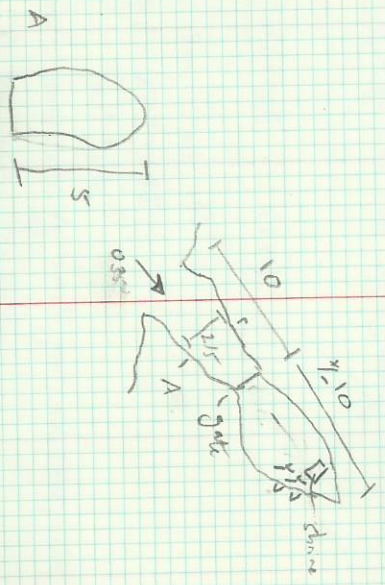

THAM SA-N-GAT CHED1

(Sangot)

ETE 70m

Alt: 221m

47P 0731637

1611801

ଶ୍ରୀ ମତ୍ତ ଶ୍ରୀ ଶ୍ରୀ

WALLS 58 0096