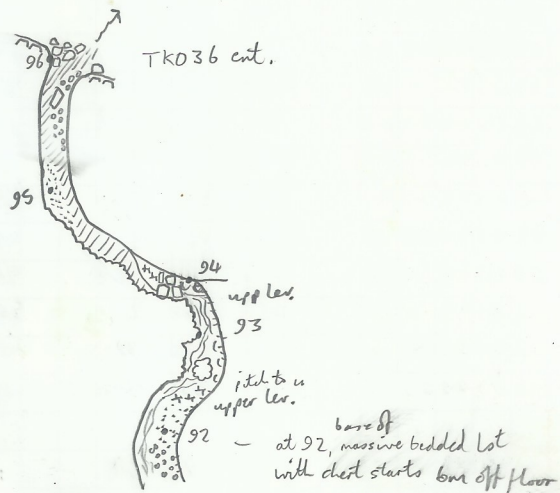

Tham Phet TK036-41 21/1/99

(4)

Tham Phet TK036-41 21/1/99

stat	D	B	A	L	R	U	D
92→93	13.07	355	00	-	3.0	4.0	1.0 93
93→94	4.66	327	+22	2.0	-	1.5	3.0 94
94→95	17.95	262	-3.5	1.0	3.0	0.2	1.8 95
95→96	18.83	352	00	-	5.0	1.4	1.7 96