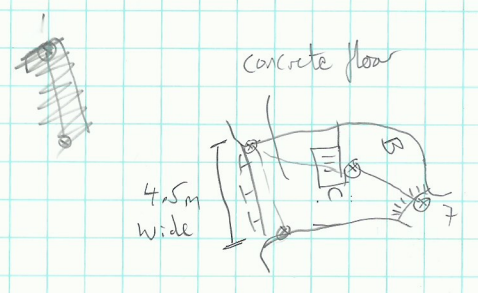

12/5/2019

CAVE UD0114

Upper cave at THAM NAM

UDON THANI

48Q 209305 1962470 265m

BOOK MARTIN ELUI  
INST TERRY BAGGER ELUI X2

UD0114

①

Chartwell®

				L	R	U	D	
1-2	6/04	354/9	-0/2	①	1/8	1/6	3/5	1/4
2-3	2/74	341/3	+04/2	②	2/0	2/0	4/3	0/3
3-4	4/53	183/1	-59/7	③	2/4	1/7	3/6	1/0
4-5	2/52	294/0	-18/3	④	0	2	1/5	0/8
5-6	4/15	219/7	-04/5	⑤	3/9	3/7	1/2	0/7
6-7	3/42	298/2	-00/6	⑥	1/6	3/2	0/2	1/1
7-8	7/56	296/7	-29/9	⑦	2/1	1/3	0/6	1/2
8-9	6/16	267/9	-33/3	⑧	4/6	3/1	3/5	0/2
8-E <sub>r</sub>	7/08	279/2	-00/8	⑨				
E <sub>r</sub> -E <sub>2</sub>	4/64	140/3	+04/6					